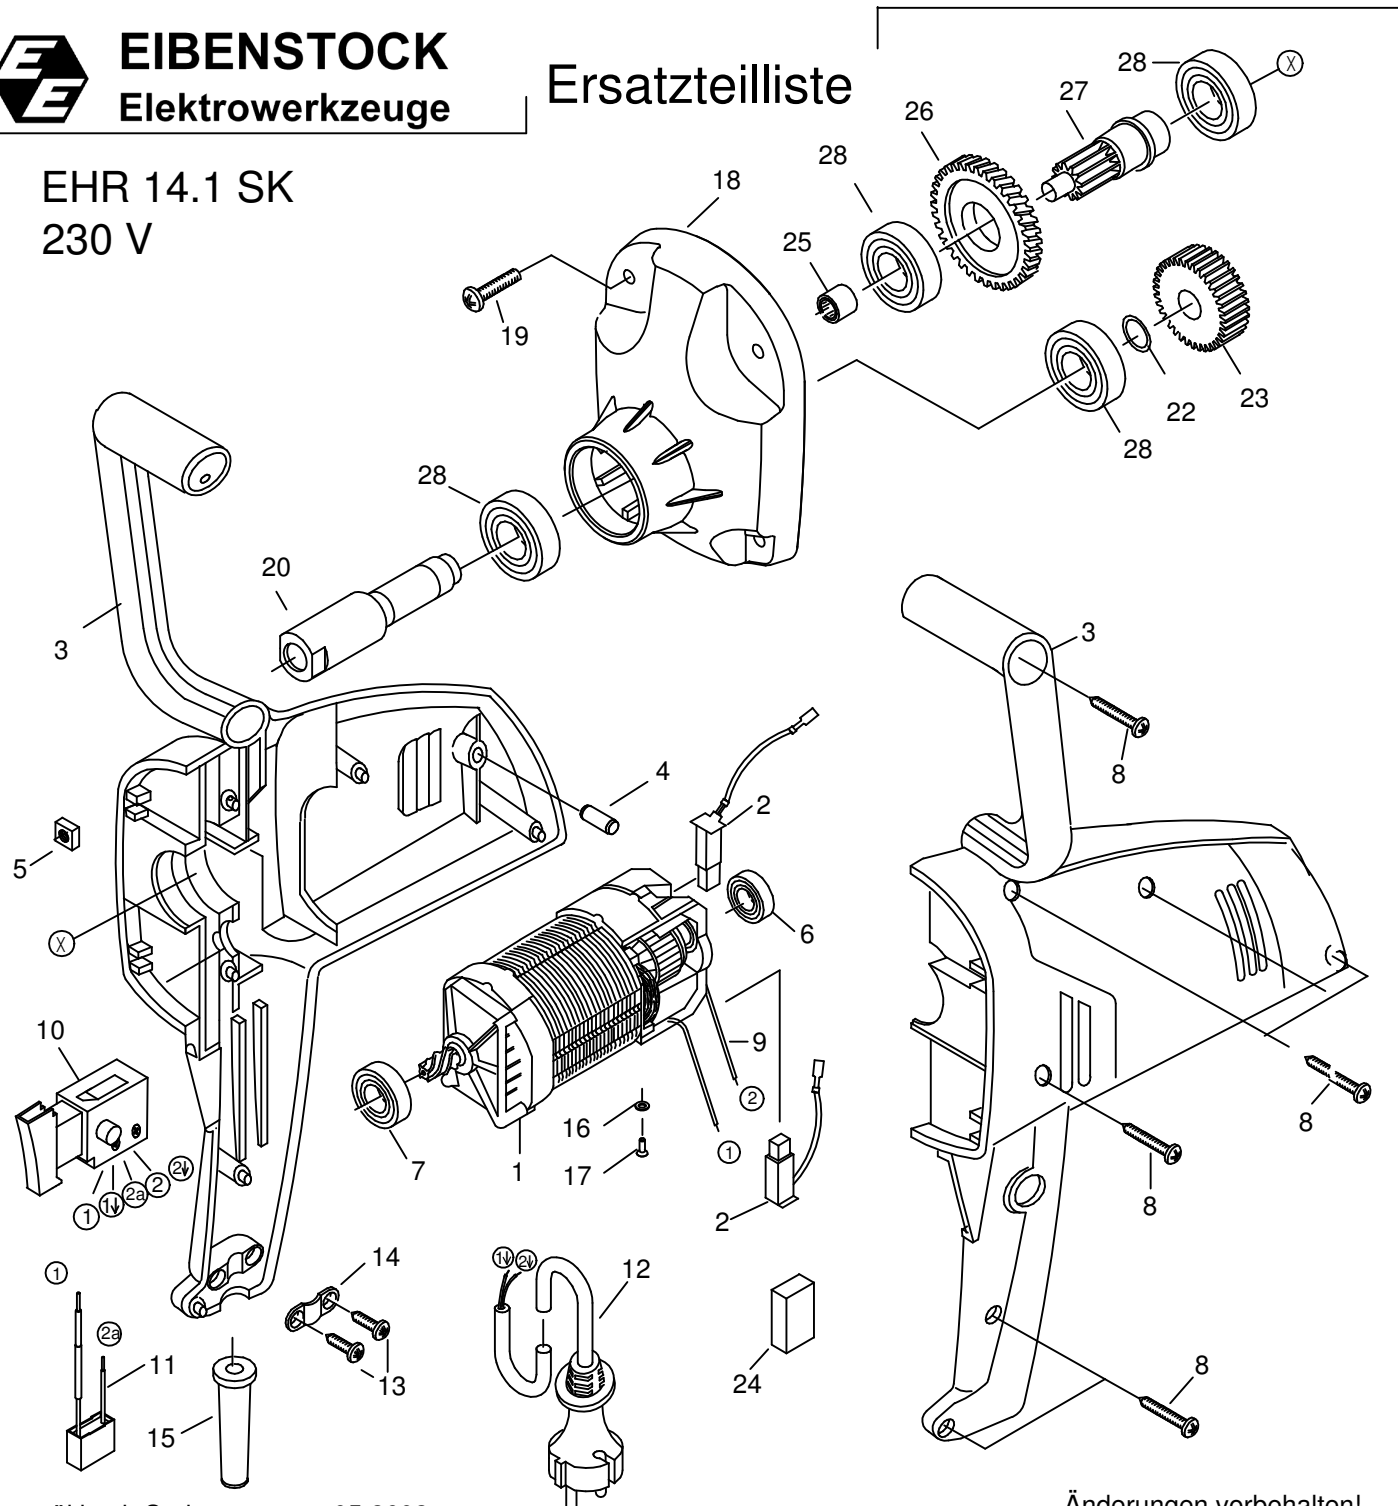

EIBENSTOCK
Elektrowerkzeuge

Ersatzteilliste

EHR 14.1 SK
230 V

gültig ab Seriennummer 05 2602

Änderungen vorbehalten!