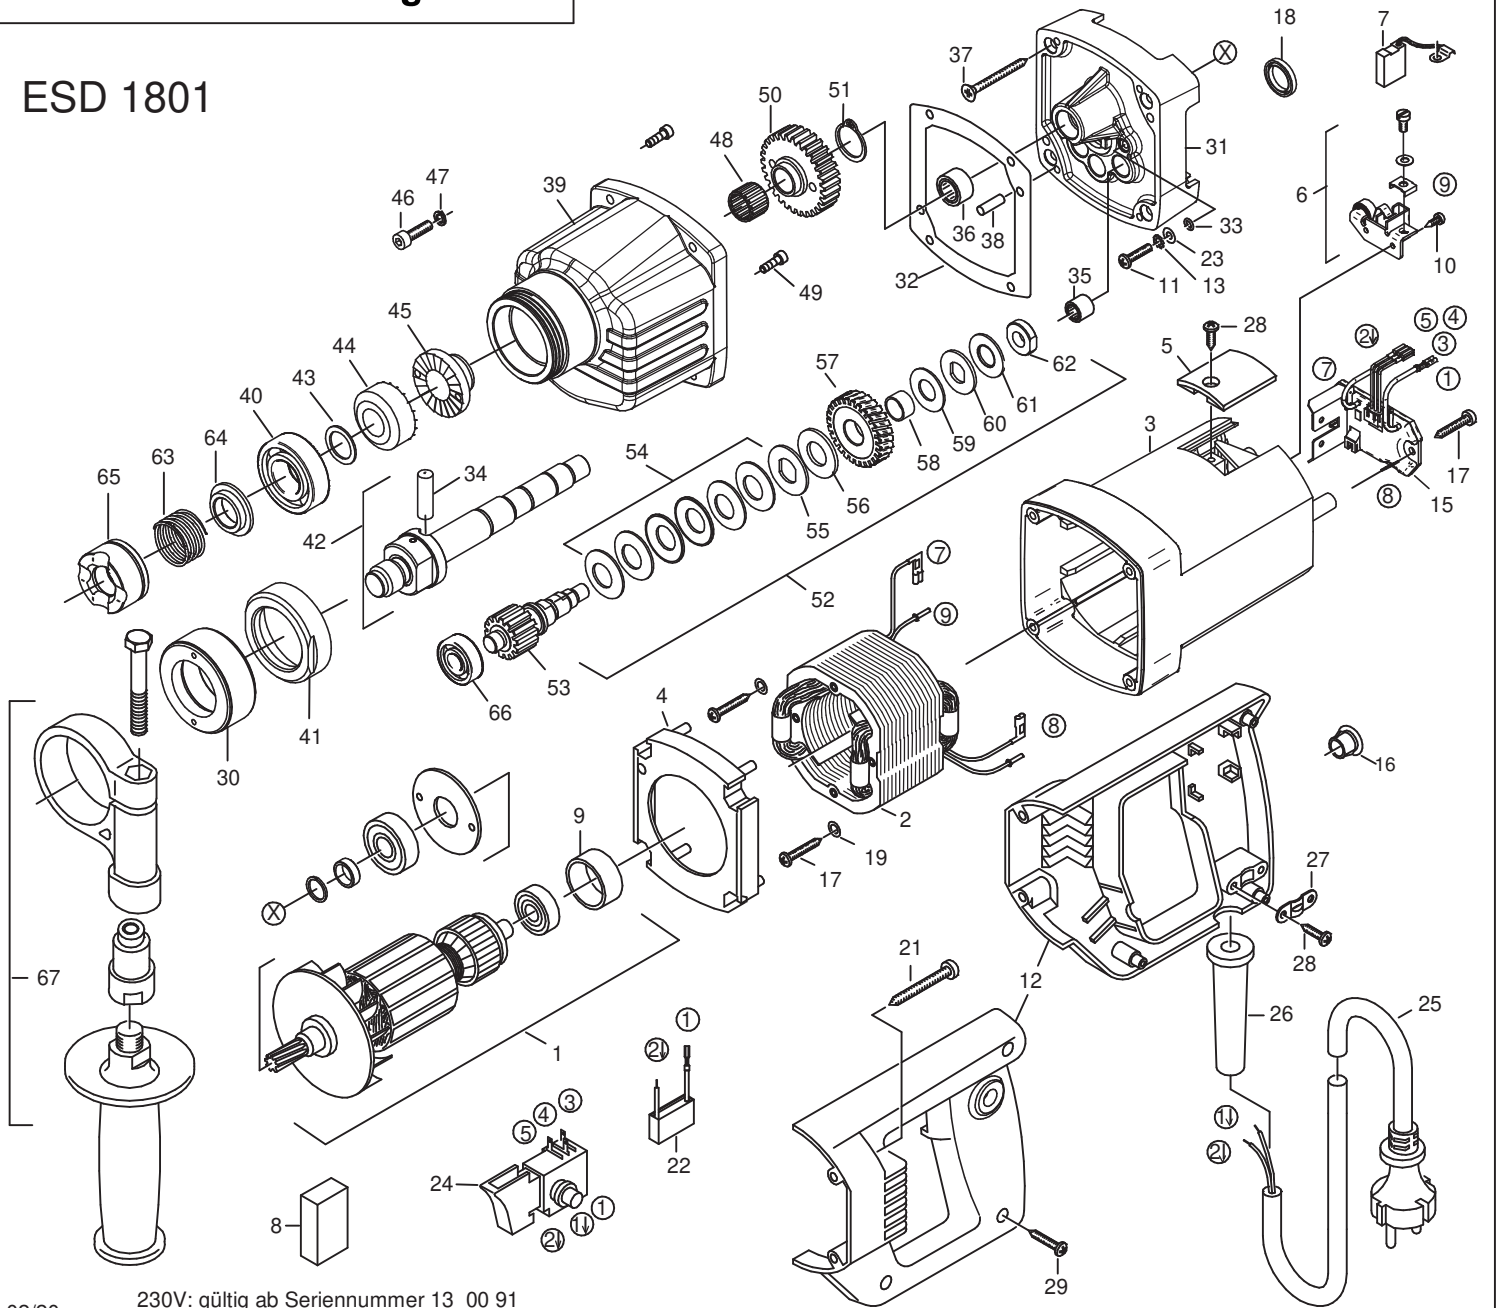

**EIBENSTOCK**  
Elektrowerkzeuge

# Ersatzteilliste

ESD 1801

02/20

230V: gültig ab Seriennummer 13 00 91  
110V: gültig ab Baujahr 2020

Änderungen vorbehalten! 23217000