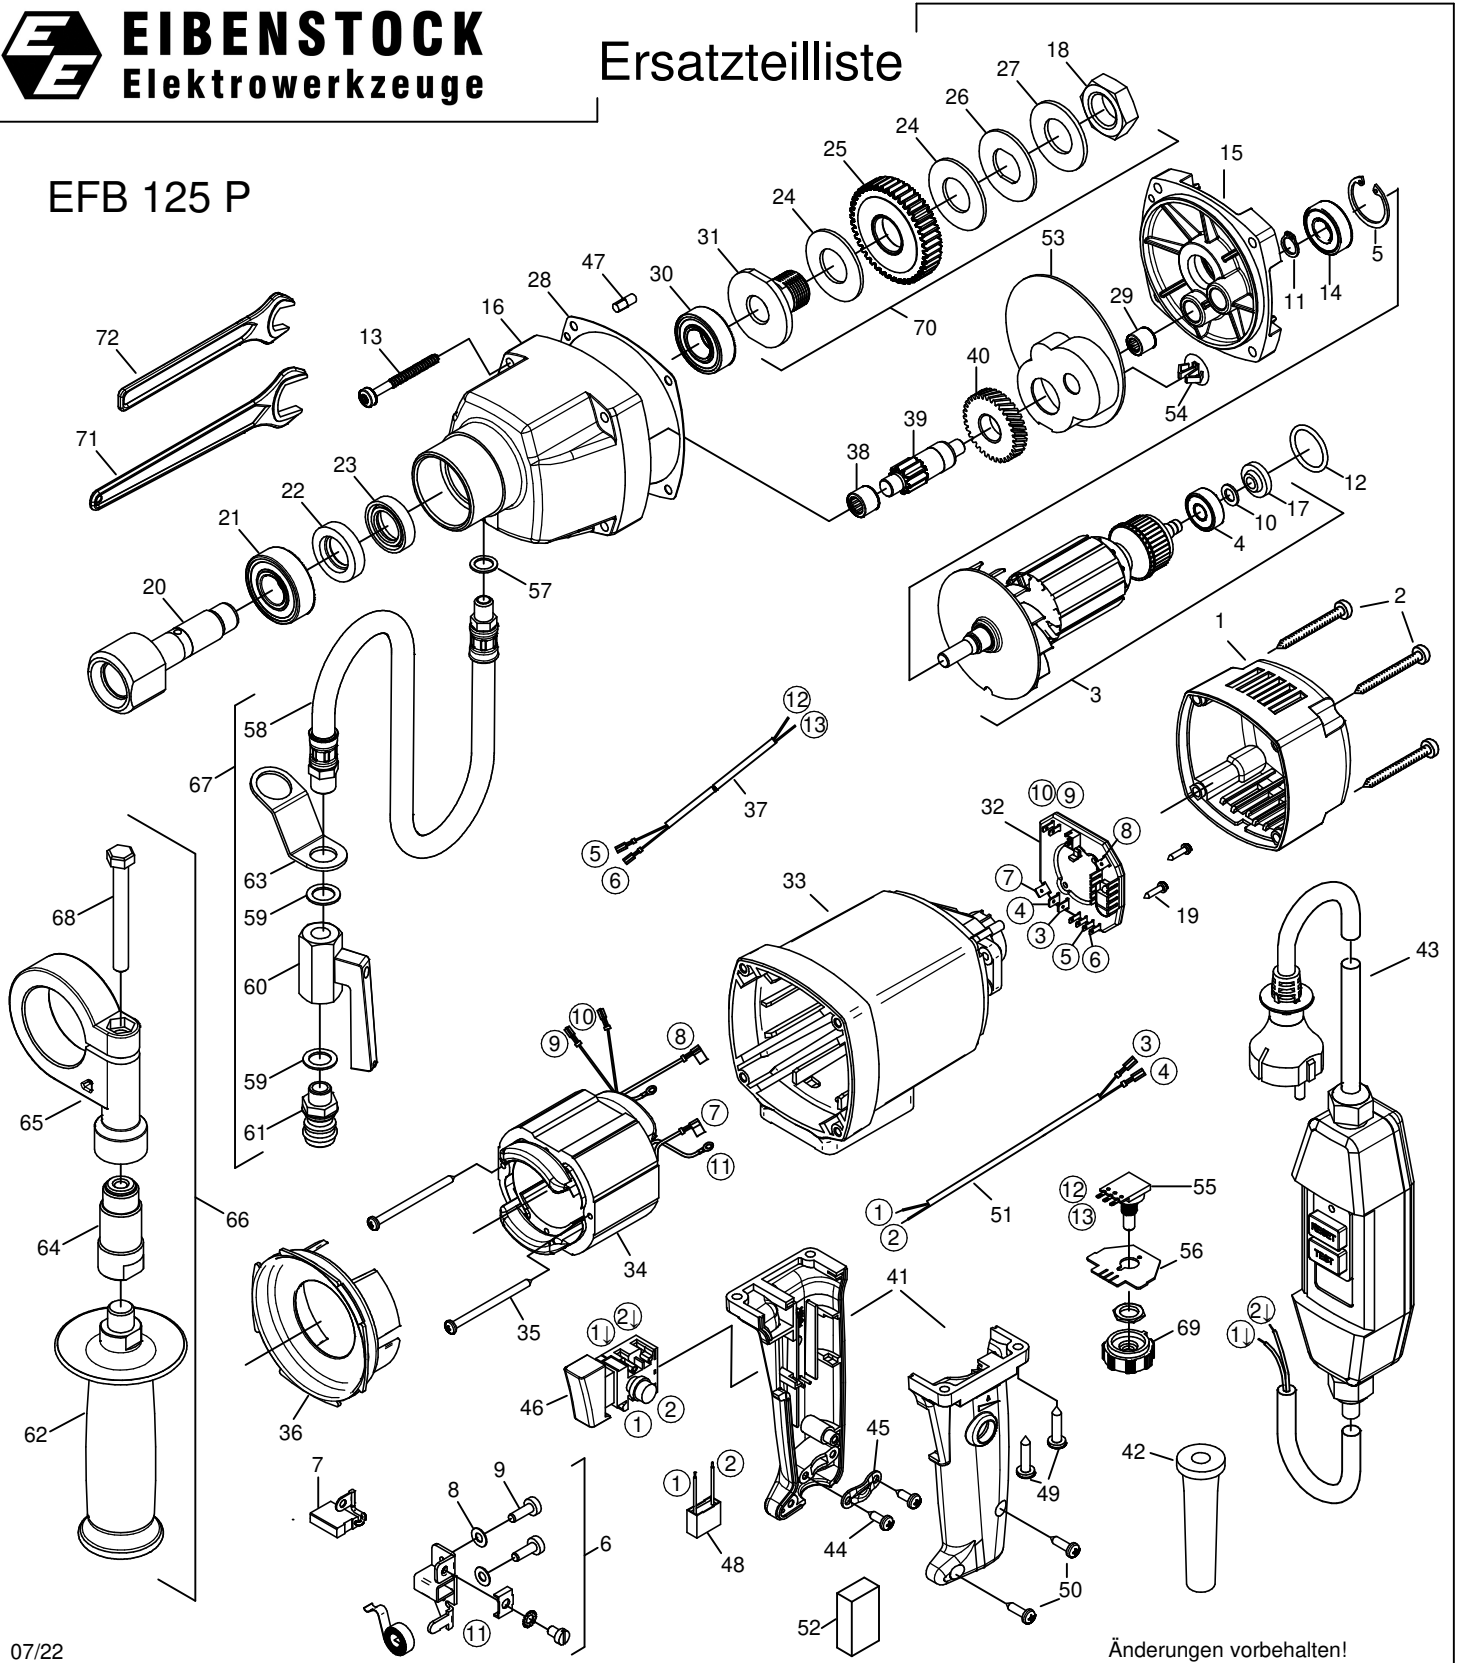

EIBENSTOCK
Elektrowerkzeuge

Ersatzteilliste

EFB 125 P

07/22

Änderungen vorbehalten!

2312C000-01

0312C000

EFB 125 P - 230V